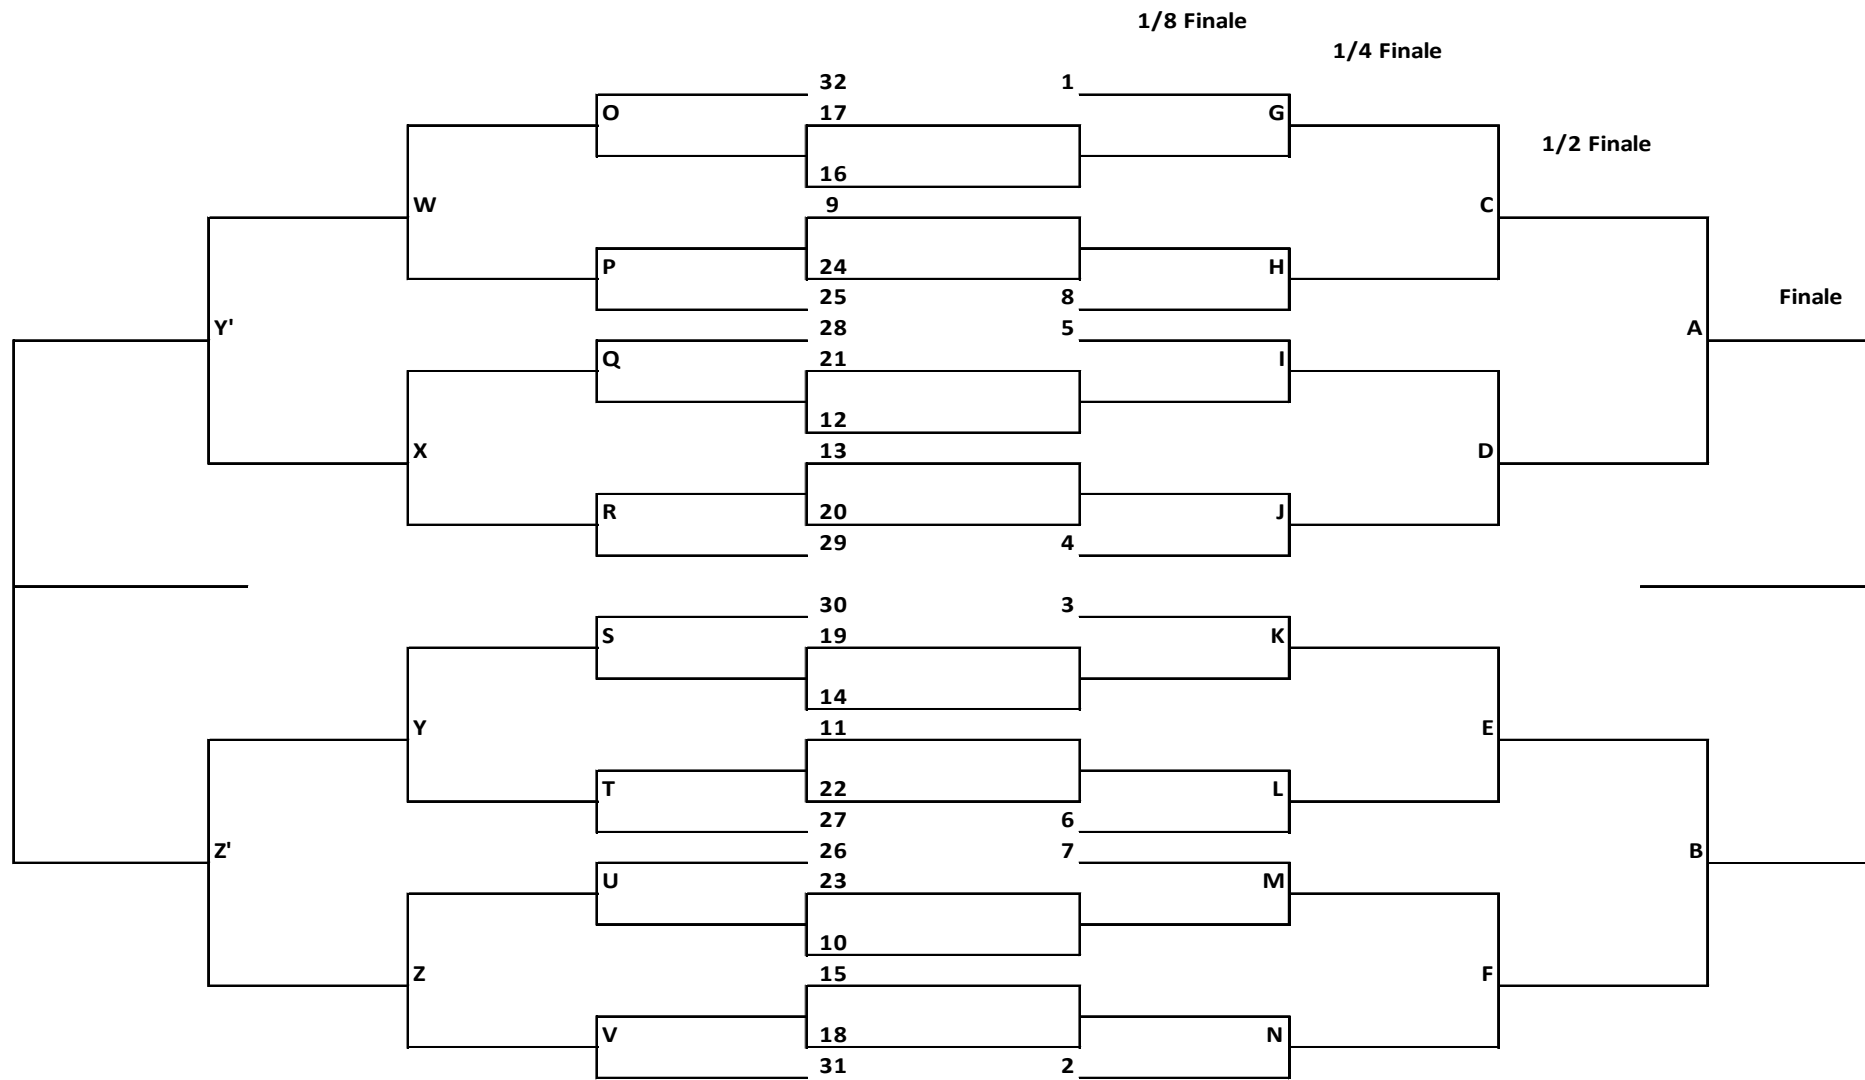

TABLEAU DE 32 JOUEURS AVEC CLASSEMENT COMPLET
TABLEAU PRINCIPAL

TABLEAU DE 32 JOUEURS AVEC CLASSEMENT COMPLET
TABLEAU SECONDAIRE

Places n° 19 et 20

Places n° 3 et 4

Places n° 21 et 24

Places n° 5 à 8

Barrages des battus 1/8 Finale KO ; places n° 25 à 32

Barrages des battus 1/8 Finale KO ; places n° 9 à 16