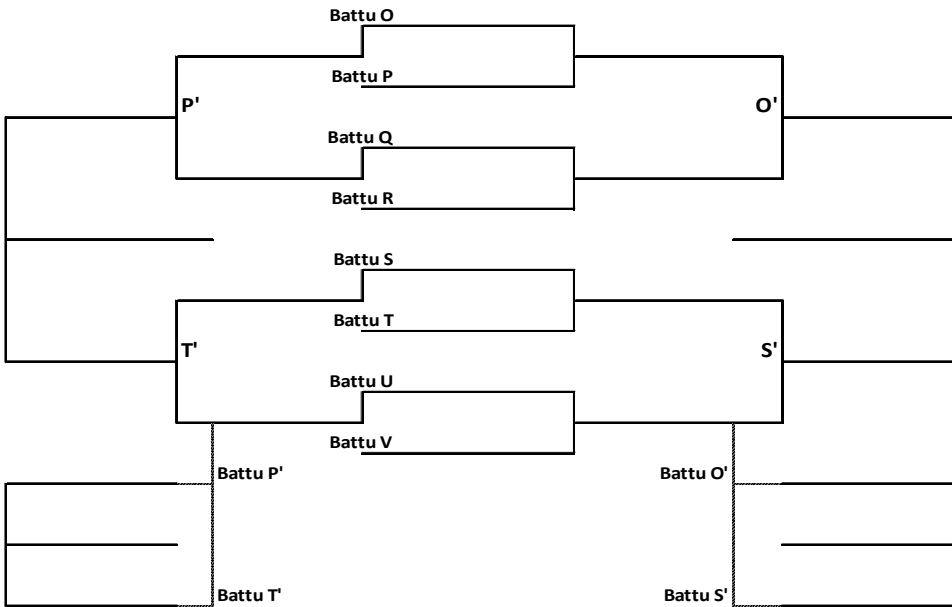

TABLEAU DE 32 JOUEURS AVEC CLASSEMENT COMPLET
TABLEAU PRINCIPAL

TABLEAU DE 32 JOUEURS AVEC CLASSEMENT COMPLET
TABLEAU SECONDAIRE

Places n° 19 et 20

Places n° 3 et 4

Places n° 21 et 24

Places n° 5 à 8

Barrages des battus 1/8 Finale KO ; places n° 25 à 32

Barrages des battus 1/8 Finale KO ; places n° 9 à 16